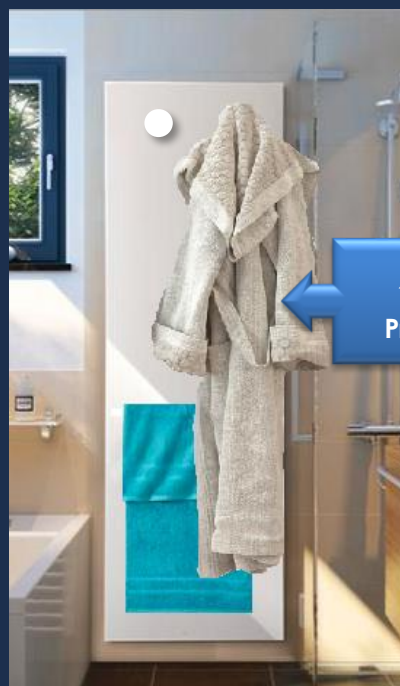

# VARME KILDEN

dal 2005  
CALDO ARREDO in Acciaio, Brevettate

MANIGLIONI PORTA-SALVIETTE o APPENDI-ACCAPPATOI

Maniglione € 60,00 – Pomelli € 30,00/Cad.

1 Maniglione  
Prezzo € 60,00

2 Pomelli e  
1 Maniglione  
Prezzo € 120,00